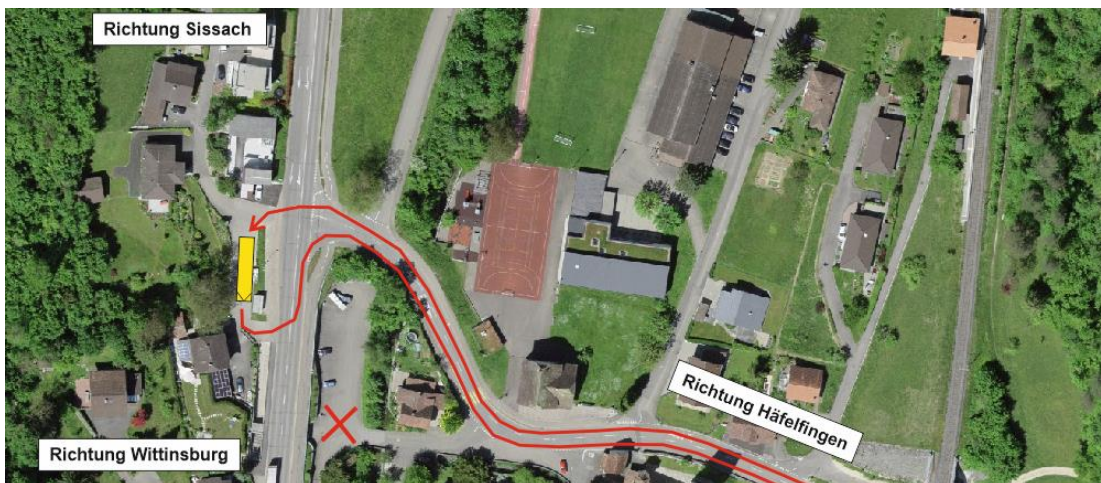

Information

Linie 109 Rümelingen, Dorf ab 12:24 Uhr Richtung Häfelfingen

Gültig ab Sonntag, 10. Dezember 2023

Sehr geehrte Fahrgäste

Wir möchten Sie über Folgendes informieren:

Diese Nachricht betrifft ausschliesslich die Fahrt von Rümelingen, Dorf nach Häfelfingen, die um 12:24 Uhr abfährt.

Die genannte Fahrt ist hauptsächlich für die Schüler der Sekundarschule Sissach in Häfelfingen gedacht. Schüler der Kreisschule Rümelingen werden in erster Linie die Fahrt um 12:13 Uhr ab Rümelingen, Dorf antreten, die an der offiziellen Haltestelle der Linien 108 und 109 in Richtung Sissach an der Hauptstrasse bedient wird.

Ab Sonntag, dem 10. Dezember 2023, wird der heutige Halteort auf dem Parkplatz für die Linie 109 aufgehoben und verlegt. Der neue Halteort für die Spezialfahrt von Rümelingen nach Häfelfingen wird sich an der Hauptstrasse hinter der offiziellen Haltestelle Rümelingen, Dorf der Linien 108 und 109 in Fahrtrichtung Wintersingen oder Läuelfingen befinden.

Wir bitten alle unsere Fahrgäste, ab dem 10. Dezember 2023 den neuen Halteort aufzusuchen.

Bitte beachten Sie, dass die Haltestelle auf dem Parkplatz weiterhin von der Linie 110 bedient wird.