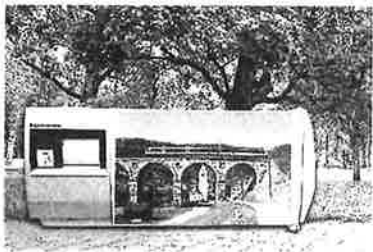

Rümlingen - die moderne Abfallentsorgung

Ab 1. Januar 2018 tritt das neue Abfallreglement der Gemeinde Rümlingen in Kraft. Der Sammelplatz an der Dorfstrasse wird neu mit einem automatischen Abfallcontainer inklusiv einer Prepaid- Selbstverwägung ausgerüstet.

Die Haus-zu-Haus Sammlung erfolgt neu 14-täglich gemäss Abfallkalender.

1. Abfuhr 2018 ist am Dienstag, 9. Januar 2018, Bereitstellungszeit 07.00 Uhr